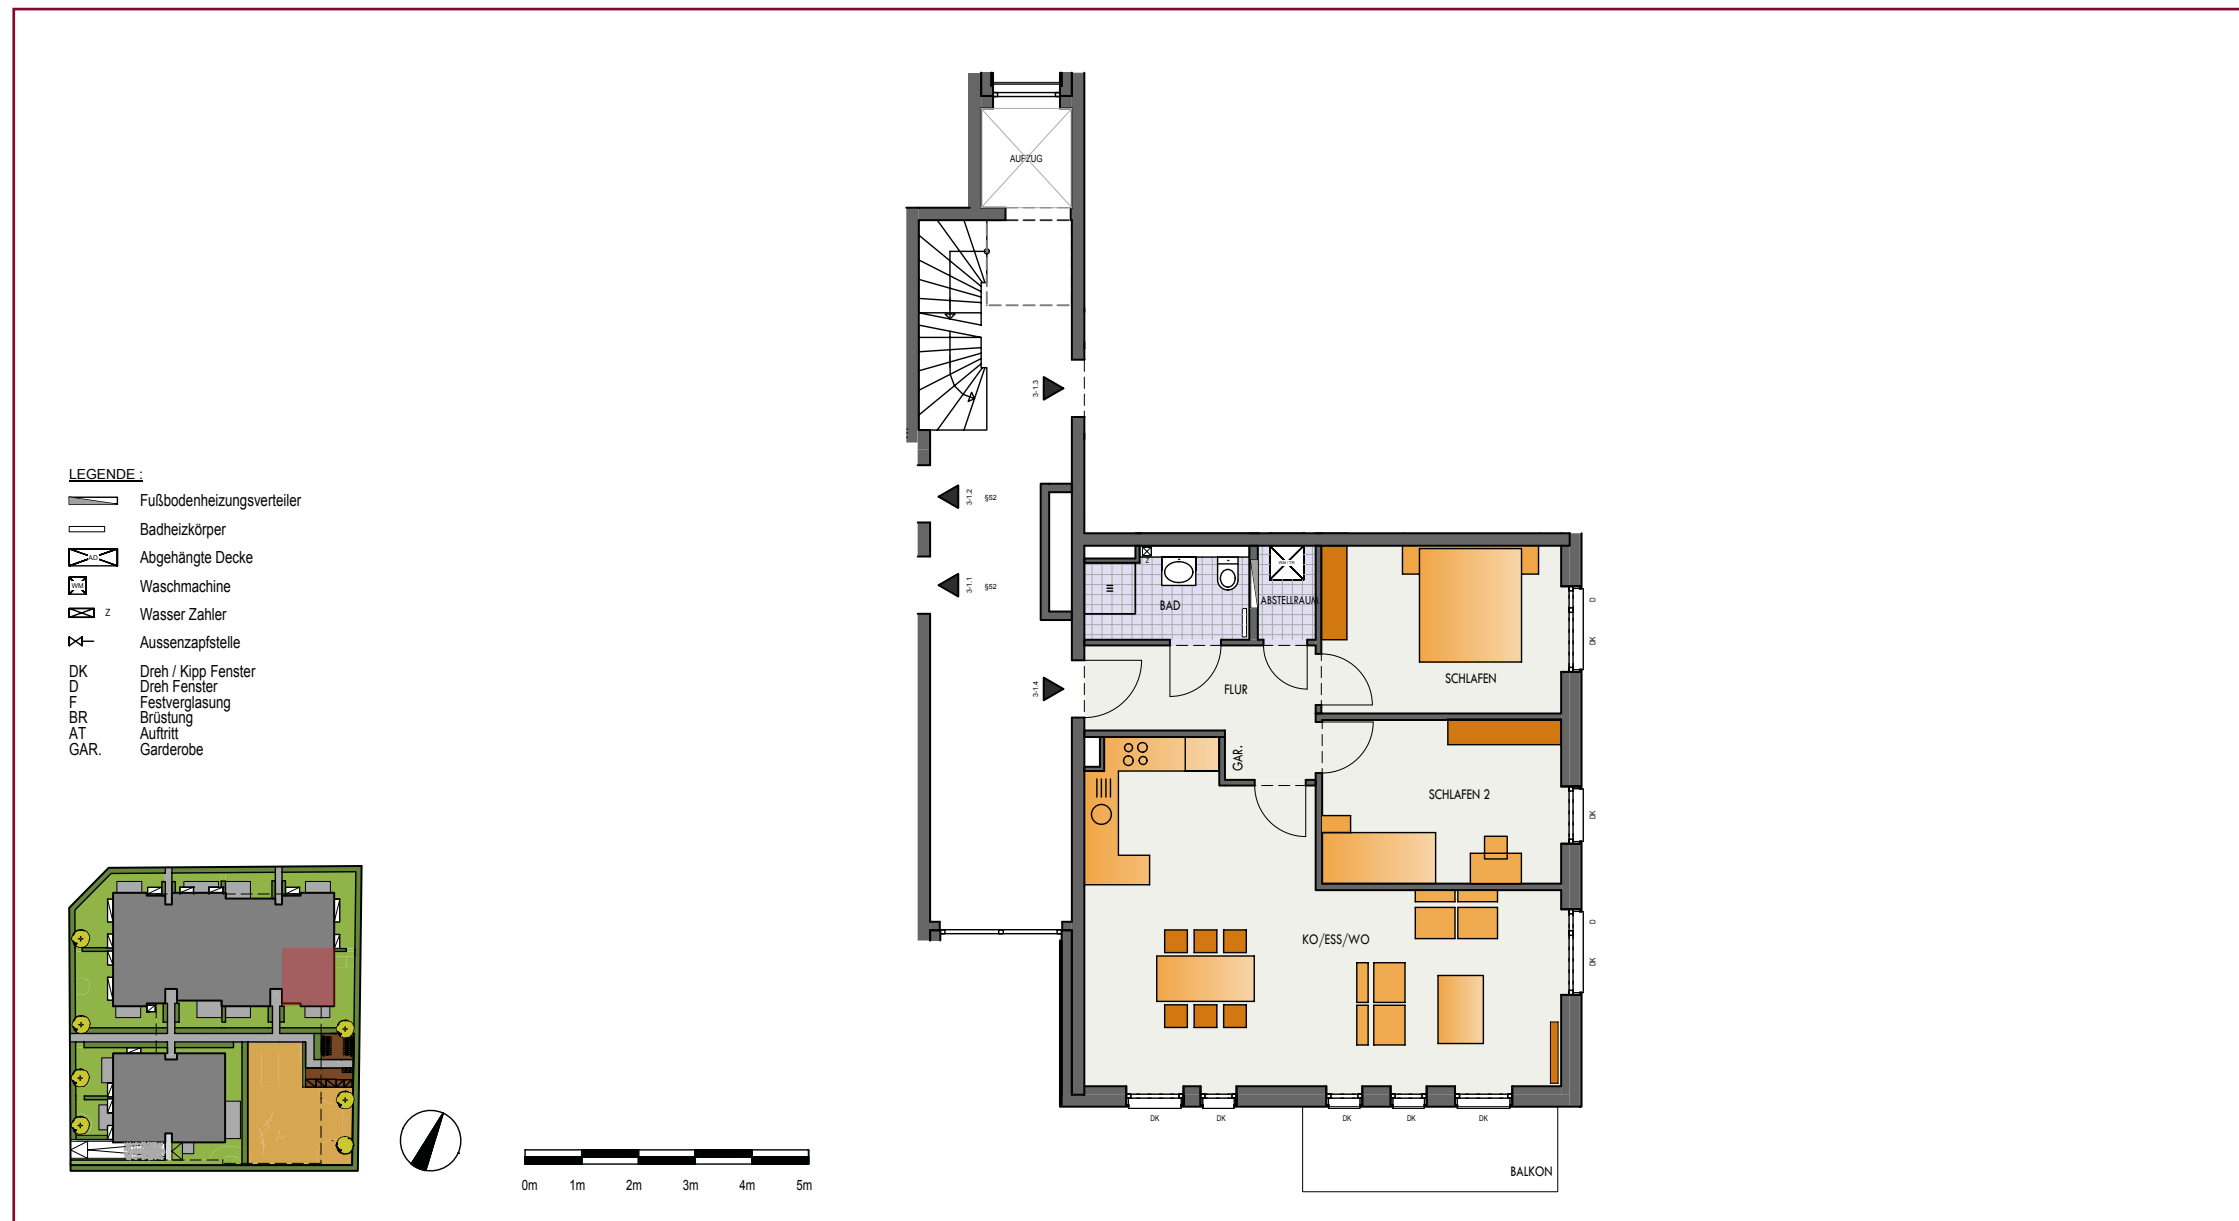

Wohnung 3-1.4

Tango. | Hamburg Rahlstedt

3 Zimmer • 81,39 m²

Wohnfläche

Wohnen / Kochen / Essen	39,26 m ²
Schlafen	12,72 m ²
Schlafen 2	12,30 m ²
Flur	7,51 m ²
Bad	4,53 m ²
Abstellraum	1,69 m ²
Balkon (6,75 m ²) zu 50% angerechnet	3,38 m ²
Gesamt	81,39 m²